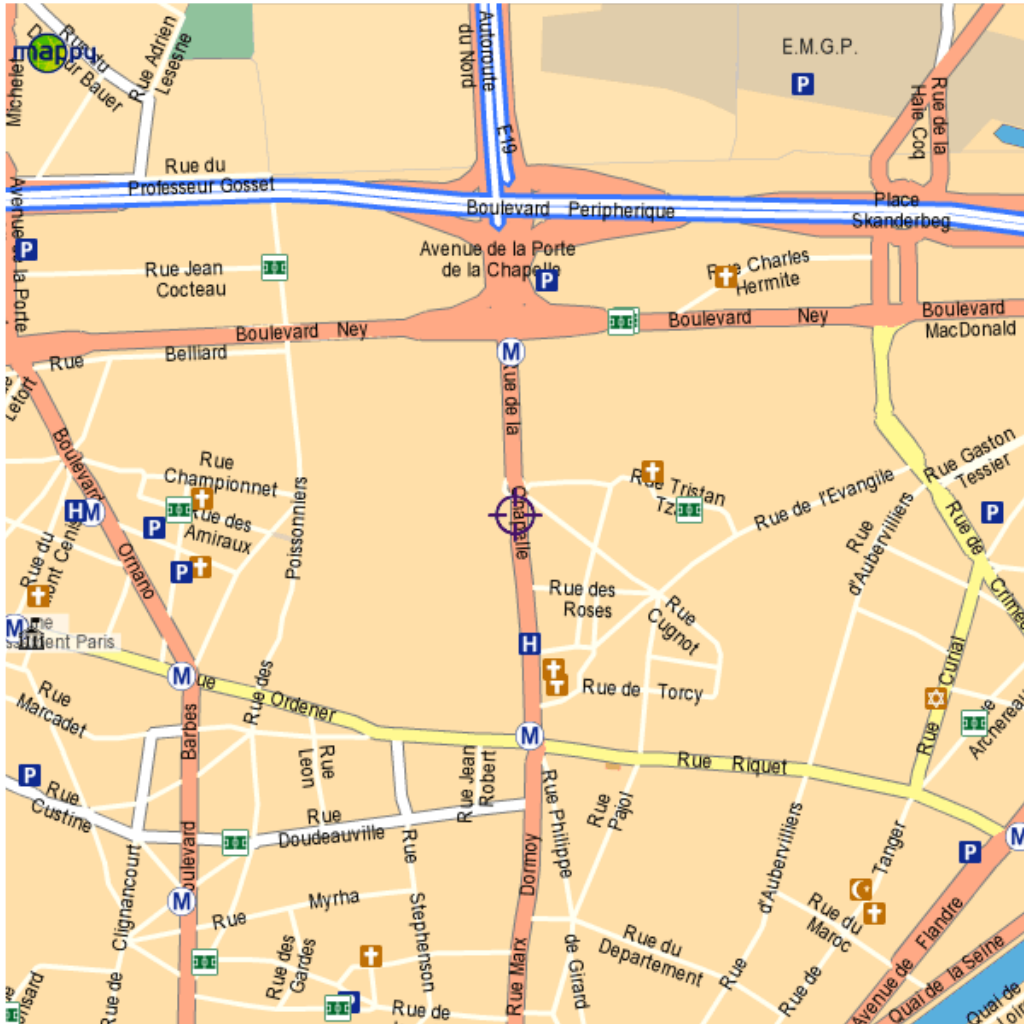

PLAN D'ACCES

Plate-Forme pour le Commerce Equitable: Site de la SNCF au 61 Rue de la Chapelle Halle 4 - Entrée A - 75 018 PARIS, à droite en haut de l'escalier

En métro : Ligne 12, station Porte de la chapelle

En bus : Ligne 65, arrêt Boucry

En velib' : Bornes 18038 et 18102

En voiture : 61 rue de la chapelle, 75018 Paris.

Une fois au 61 rue de la Chapelle - Passer le portail d'entrée puis le garage à vélo. Se diriger vers la Halle 4, 1er bâtiment à droite où se situe le Centre de bilan de Paris La Chapelle. Entrer porte A, 1ère porte. Monter au premier étage. Passer la première double porte puis la deuxième double porte à droite. Les bureaux de la PFCE se situent tout au fond du couloir à droite.